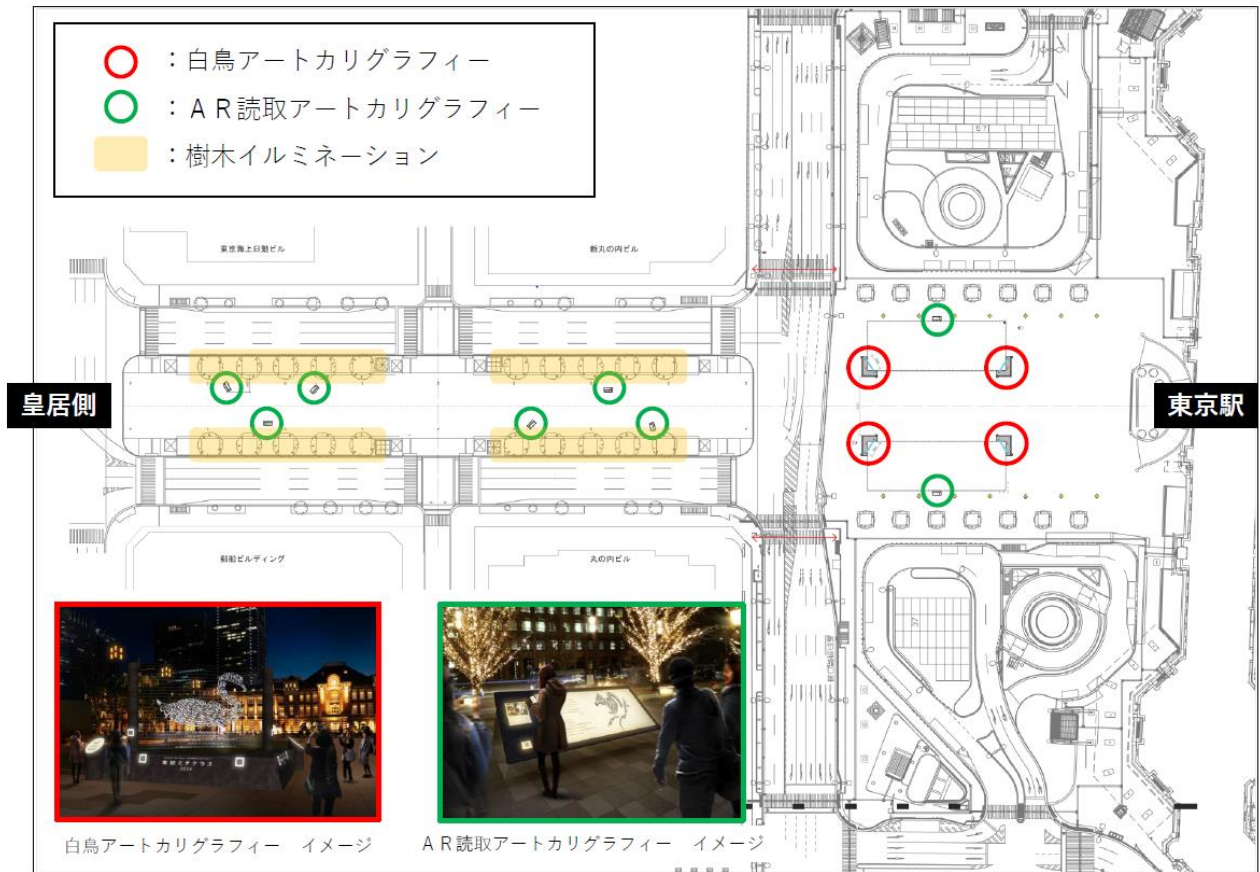

## 会場で楽しむ東京ミチテラス 2020 / メッセージ・AR 体験

会場に点在するアートカリグラフィーのオブジェから、スマートフォンで二次元コードを読み込み、アートカリグラフィーとメッセージが景色と重なる AR 撮影が昼も夜も楽しめます。

※画像は AR 撮影時をイメージしたものです。

## リモートで楽しむ東京ミチテラス 2020 / メッセージムービー体験

「東京ミチテラス 2020」はコロナ禍で来場が難しい方も公式 WEB サイトからメッセージムービーがご鑑賞できます。東京駅丸の内駅前広場、行幸通りを舞台に、アートカリグラフィーの動物たちが紡ぐ 5 つのエピソード。暗い世界を、希望の光で変えてゆくショートストーリーを、どうぞご覧ください。

東京ミチテラス 2020 公式 WEB サイト：<https://www.tokyo-michiterasu.jp/>

※画像はメッセージムービー再生時をイメージしたものです。

※「丸の内イルミネーション 2020」の詳細は丸の内ドットコムをご覧ください。

丸の内ドットコム 公式 WEB サイト：<http://www.marunouchi.com/>

## ■会場レイアウト

※12月1日現在の案であり、変更となる場合があります。