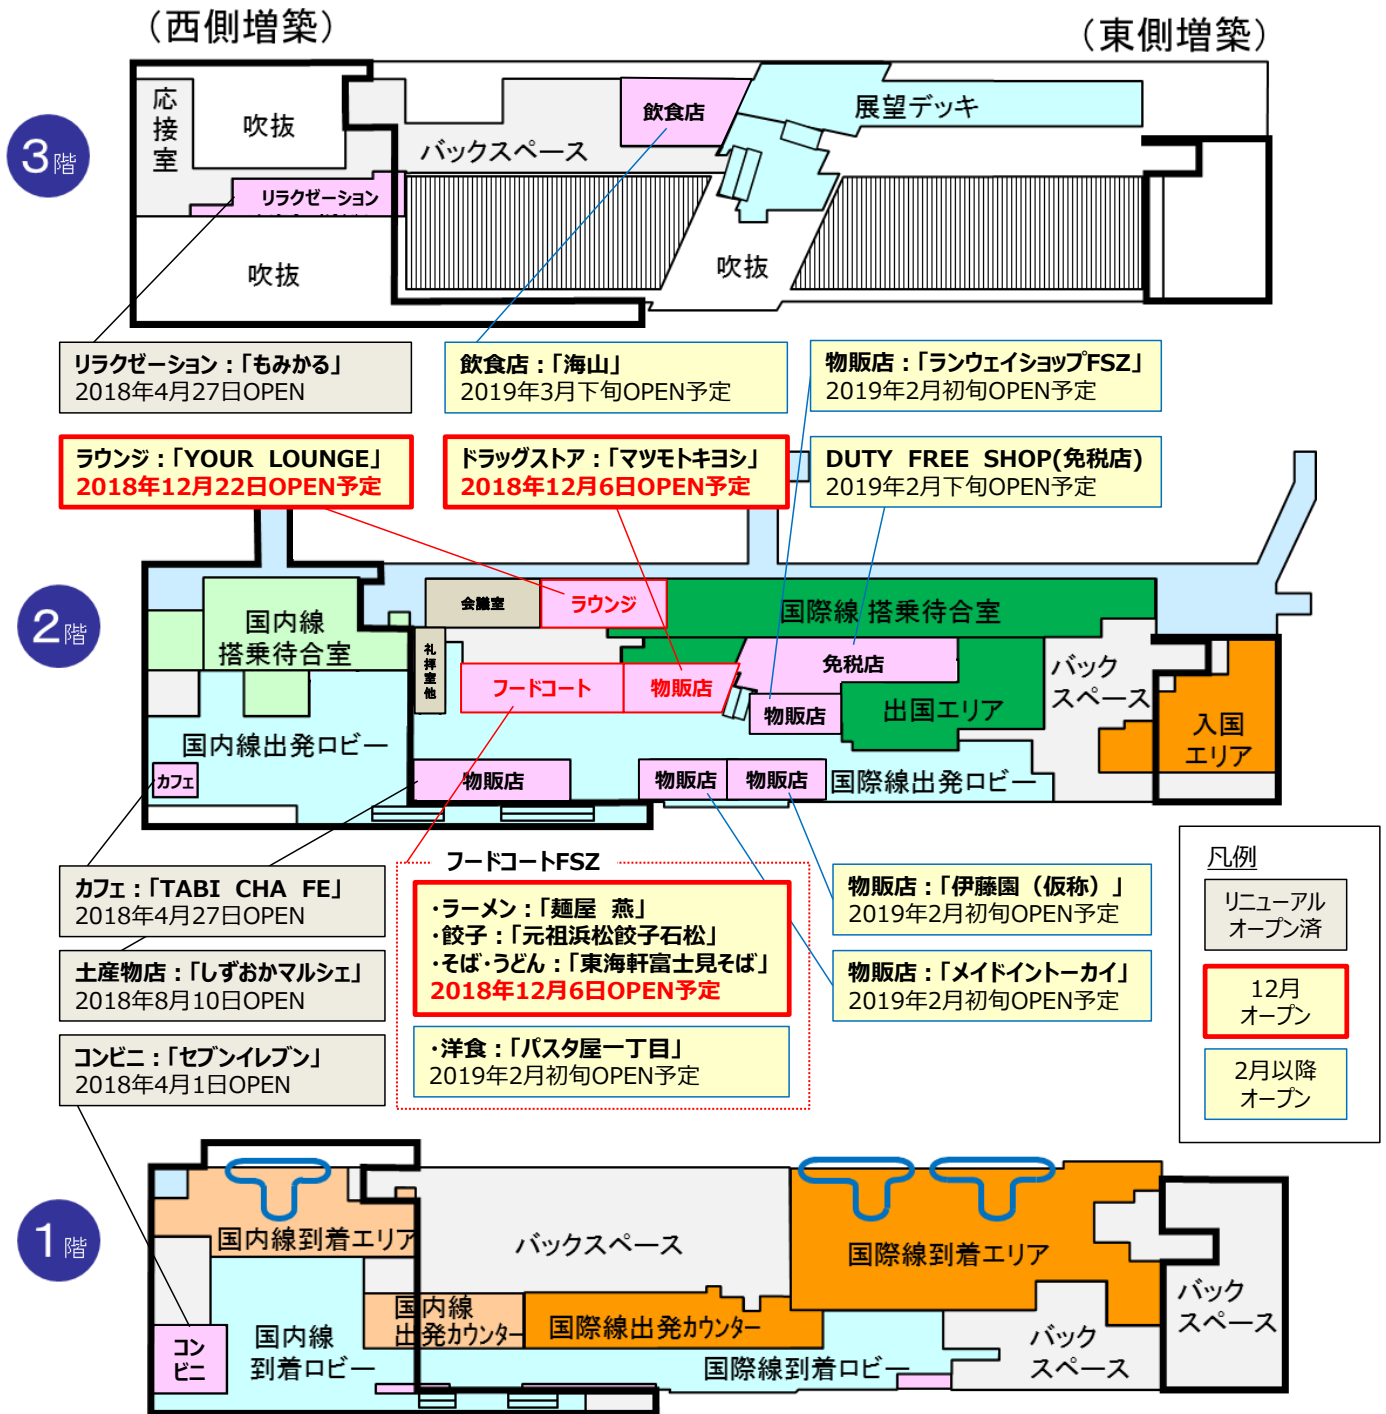

▲フードコート完成予想 CG

▲ビジネスラウンジ完成予想 CG

■フードコート・ドラッグストアのオープンについて

2018年12月6日(木)10時30分に4店舗がオープンします。

<「フードコート FSZ」3店舗>

搭乗者だけでなく空港見学者も、また幅広い年齢層の方にご利用いただけるように、約160席の「フードコート FSZ」がオープンします。静岡県を代表する飲食店として、ラーメン「麵屋 燕」、餃子「元祖 浜松餃子 石松」、そば・うどん「東海軒富士見そば」の3店舗がオープンし、残る1店舗の「パスタ屋一丁目」は2月初旬にオープン予定です。

■ビジネスラウンジのオープンについて

カード会社 12 社と提携したビジネスラウンジ「YOUR LOUNGE」が 2018 年 12 月 22 日(土)6 時 40 分にオープンします。

1
じっくり語らいゾーン

3
しごと集中ゾーン

2
心躍る交流ゾーン

4
リラックス深呼吸ゾーン

<概要>

設置場所	旅客ターミナルビル 2 階 (保安検査場通過前)
面積	約 140 m ²
座席数	40 席
設備	電源コンセント・USB ポート全席完備、Wi-Fi 完備、通話ルーム、ユニバーサルデザイン対応化粧室 (男女)、喫煙室、コピー機・FAX (有料)
営業時間	午前 6 時 40 分～最終便出発予定時刻の 30 分前 (年中無休) ※運航ダイヤに応じる
サービス	フリードリンク、新聞、雑誌、アルコール (有料)
利用方法	<ul style="list-style-type: none"> ・当日の搭乗が証明できるものと、対象クレジットカードの提示が必要 ・同伴者の入室も当日の搭乗が証明できるものの提示が必要 ・対象のクレジットカードをお持ちでない方は、現金 1,000 円 (税抜) で入室可能 ・営業時間内であれば到着のお客様も利用可能
提携カード会社	<ul style="list-style-type: none"> ・株式会社ジャックス ・VJA 株式会社 ・トヨタファイナンス株式会社 ・ダイナースクラブカード ・株式会社オリエントコーポレーション ・三菱 UFJ ニコス株式会社 ・スルガ銀行 ・株式会社ジェーシービー ・株式会社アプラス ・楽天カード株式会社 ・株式会社エムアイカード ・株式会社クレディセゾン

(参考) テナントオープンスケジュール

以上