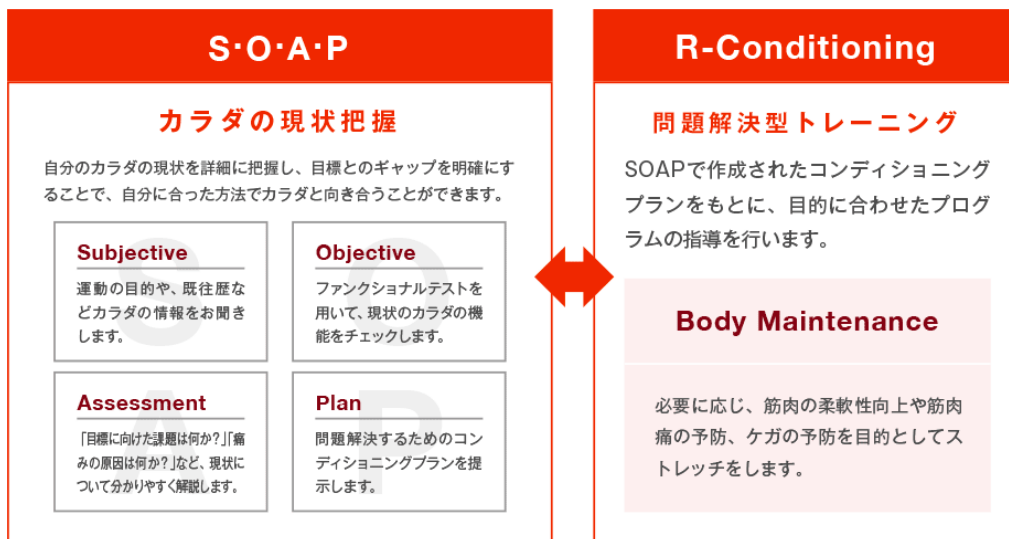

■フィットネス施設概要

名称：R-body project 大手町店

場所：大手門タワー地下1階 (住所：東京都千代田区大手町一丁目1番2号)

機能：トレーニングエリア、ボディメンテナンスエリア (ストレッチ等)、シャワー、ロッカー等

サービス内容：姿勢や動きの癖、体の歪みや柔軟性、体組成等から現状の体の機能等を確認し (SOAP=Subjective, Objective, Assessment, Plan)、問題解決するための個人にあったオーダーメイドの運動プログラムを提供します (R-Conditioning)。その後、トップアスリートの指導を行うレベルのトレーナーによるサポートのもと、セルフトレーニングを行っていただきます。トレーナーは疑問や新たな課題、痛み等がある時にも対応します。

この他ランナー向けサービスとして、走り方などについてパーソナル及びグループセッションを実施予定。

料金体系：

会員種別	レギュラー会員	ビジター会員	
入会金	¥32,400(税込)	無料	
月会費	¥32,400(税込)	無料	
フリートレーニング	無料	¥5,400(税込)/回 月2回まで利用可能	
パーソナルサービス	S・O・A・P	¥5,400(税込)~/回 (60分)	¥8,640(税込)~/回 (60分)
	R-コンディショニング50	¥5,400(税込)~/回 (50分)	¥12,960(税込)~/回 (50分)
	R-コンディショニング80	¥8,100(税込)~/回 (80分)	¥15,660(税込)~/回 (80分)
	R-コンディショニング110	¥10,800(税込)~/回 (110分)	¥18,900(税込)~/回 (110分)
レンタル用品 (ウェア上下、ソックス、シューズ)	無料	無料	
タオル・施設内のドリンク	無料	無料	

営業時間：平日／ 7:00～22:30、土曜日／10:00～21:00、休館日／日・祝日・夏季・年末年始

オープン時期：2016年1月13日 (予定)

WEBサイト：<http://www.r-body.com>

Dynamic Harmony

Tokyo Marunouchi

当社は2015年8月、丸の内(大手町・丸の内・有楽町・常盤橋地区)エリアのまちづくりコンセプト「Open」「Interactive」「Network」「Diversity」「Sustainable」を踏まえ、まちづくりコンセプトを伝えるワード「Dynamic Harmony」を制定しました。

「あらゆるものをダイナミックに調和させ、新たな価値を生み出す街」丸の内。それは、私たち三菱地所が世界に発信する街のあり方です。