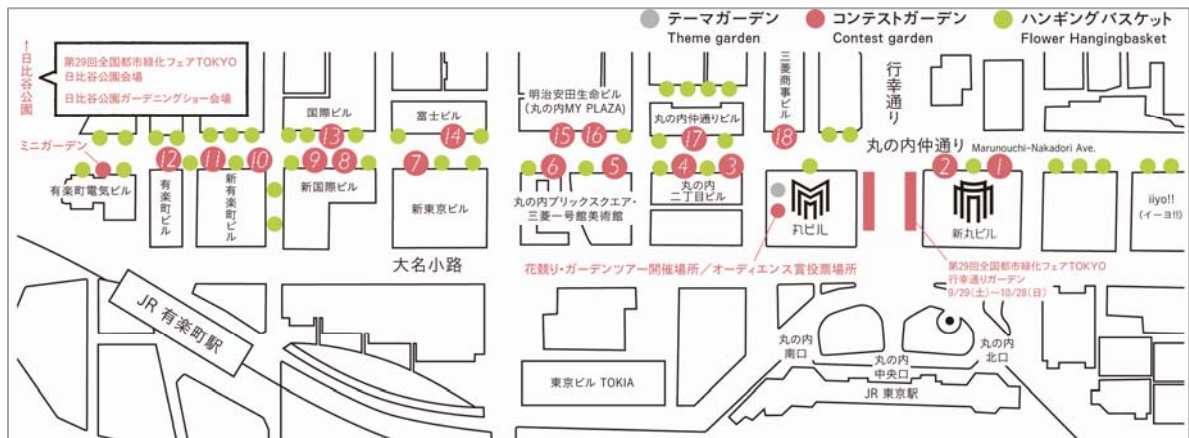

熊谷 洋一氏	(兵庫県立淡路景観園芸学校 学長)	
吉谷 桂子氏	(英国園芸研究家)	
石原 記念男氏	(日本ハンギングバスケット協会 理事長)	
枝吉 茂種氏	(一般社団法人ランドスケープコンサルタンツ協会 会長)	
正木 覚氏	(ジャパンガーデンデザイナーズ協会 会長)	
井上 花子氏	(社団法人日本造園組合連合会 理事)	ほか

③プロの競り人による秋花の「丸の内花競り」

- ・開催日時：10月6日(土)12:30～、15:30～
10月10日(水)17:30～
- ※日時は変更になる場合がございます。詳しくは公式ホームページをご参照ください。
- ・開催場所：丸ビル外構 テーマガーデン横
- ・申込方法：開催時間までに丸ビル外構テーマガーデン前に集合
(予約不要)
- ・協 力：一般社団法人日本花き卸売市場協会
- ・内 容：来場者を対象に、新鮮な花を競りにて販売致します。プロの競り人による本格的な競りを体験することができます。

昨年の「競り」の様子

④丸の内ガーデンツアー

- ・開催日時：9月29日(土)、30日(日)、
10月6日(土)、7日(日)、13日(土)の5日間
各日 11:00～(10:30～受付)/14:00～(13:30～受付)の2回実施
- ・集合場所：丸ビル外構 テーマガーデン前
- ・参加費：無料
- ・参加人数：各回先着30名
- ・申込方法：丸ビル外構 テーマガーデン前にて受付(予約不要・先着順)
- ・協 力：一般社団法人ランドスケープコンサルタンツ協会
- ・内 容：テーマガーデン及び18作品のコンテストガーデンを回りながら、作品に使用されている花の名前や特徴などを専門のスタッフが解説します。

⑤ワークショップ

- ・開催日時:10月3日(水)18:30~19:30 (受付18:00開始)
- ・会場:新東京ビル2階 marunouchi cafe SEEK
- ・講師:上田 奈美氏(日本ハンギングバスケット協会理事/ハンギングバスケットマスター)
- ・参加費:3,500円 ※当日支払い
- ・参加人数:各回20名
- ・申込方法:未定 ※9月上旬に公式ホームページにて発表いたします。
- ・内容:季節の花の寄せ植え作りを通して、実際にガーデニングを体験することができます。

⑥ハンギングバスケット

- ・開催日時:9月22日(土・祝)~11月4日(日)
- ・展示場所:丸の内仲通り各所
- ・協力:日本ハンギングバスケット協会
- ・内容:丸の内仲通りの街路樹に、花々をあしらったハンギングバスケット約170基を飾ります。

会場 MAP

同時開催イベント

日比谷公園ガーデニングショー2012

都心のオアシス、日本発の洋風近代式公園である日比谷公園で、「日比谷公園ガーデニングショー2012」を開催いたします。本イベントは、2003年(平成15年)に日比谷公園開園100周年を記念して開催されたもので、今年で10回目を迎えます。ボランティアによる花と緑のイベントの企画、運営、開催の実績が認められ、官民連携による先進的な事例として、今年第29回全国都市緑化フェア TOKYO と同時開催となることとなりました。