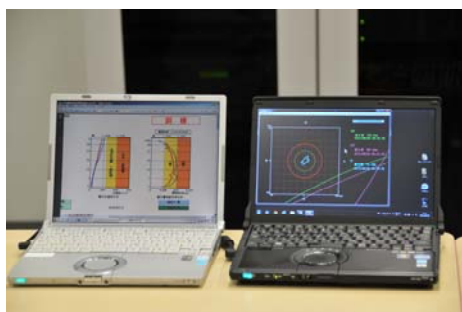

### ①非常組織編成訓練

- ・大地震を想定した初動対応及び非常災害体制の編成訓練を実施。
- ・災害対策総本部を立ち上げ、各部署・各関係会社社員の安否や所管物件の被害状況を確認し、災害対策総本部へ情報を一元化する体制を構築。

災害対策総本部の立ち上げ

情報伝達訓練で使用したMCA無線

### ②建物の安全確認訓練

- ・建物の安全性を確認する建物応急危険度判定を実施。
- ・本年度より導入した被災度判定システムにより、地震による建物の揺れ方を確認し、被害の想定される階より防災センター警備員が目視による1次診断を実施。その後、駆けつけた三菱地所グループの技術者並びに本年より協力体制を構築したゼネコン・設備会社の技術者が、2次診断・3次診断を実施。

建物応急危険度判定訓練

被災度判定システム