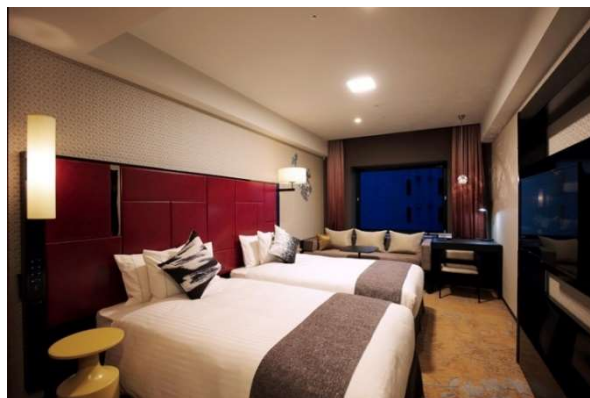

最上部となる24～25階には、ICONICのキーワード「The art of time ～美しい時間(とき)を～」を体感いただけるエグゼクティブフロアを設けました。ご朝食のほか、軽食やカクテル等をお楽しみいただける専用ラウンジも用意し、優雅な寛ぎのときを提供しております。

大きな窓から煌々夜景を望む
エグゼクティブコーナーデラックスキング

【ザ ロイヤルパークホテル 京都四条】

- ・所在地:京都市下京区烏丸通仏光寺上ル二帖半敷町668
(地下鉄烏丸線「四条」駅6番出口より徒歩約1分、阪急京都線「烏丸」駅より徒歩約4分)
- ・規模:地上9階
- ・施設構成:客室(127室)、レストラン

京都の四季を花鳥風月のアートに織り込んだロビー

約 29.4 ㎡のスーパーアツイン(スタンダードフロア)

京の色を組細工のように合わせたしつらえの
ホテル最上階に位置するプレミアムフロアの客室

ザ ロイヤルパークホテル 京都四条は、2018年4月、京都駅から2駅・地下鉄「四条」駅、徒歩約1分の場所に開業いたしました。錦市場や人気スポットが集まる四条通にも程近く、京都市内中心部に位置し、どこへ出掛けるにも便利な立地です。約29㎡のゆとりある広さの客室を中心に、全室に洗い場付き浴室を備え、旅の疲れをゆっくり癒すことのできる空間を提供しております。