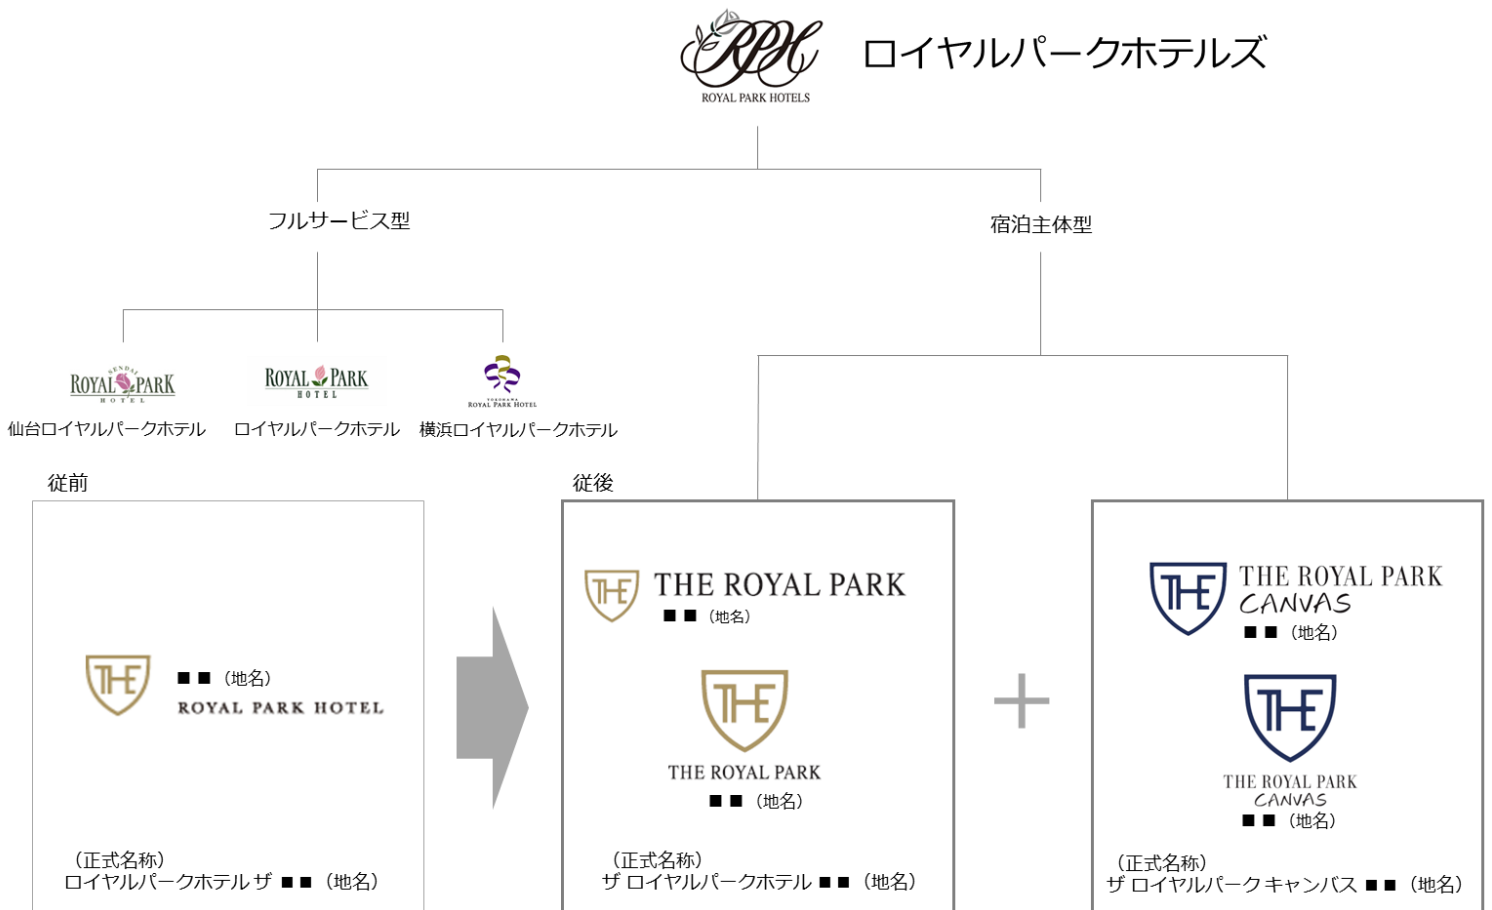

また、これまでの宿泊主体型ブランド「ロイヤルパークホテル ザ（+地名）」を、「ザ ロイヤルパークホテル（+地名）」に改称致します。

既存の宿泊主体型ホテル「ロイヤルパークホテル ザ（+地名）」の「ザ ロイヤルパークホテル（+地名）」への改称および、「ロイヤルパークホテル ザ 名古屋」の「ザ ロイヤルパーク キャンバス 名古屋」へのリブランドは、2018年4月1日に行う予定です。

ロイヤルパークホテルズは、新ブランド「ザ ロイヤルパーク キャンバス」をラインアップに加え、これまでの東京、京都、福岡といった大都市圏のみならず、全国の各都市をターゲットとして国内外のお客様の宿泊需要に応じて参ります。

THE ROYAL PARK
CANVAS

新ブランド ロゴ

ザ ロイヤルパーク キャンバス 大阪北浜 外観イメージ

1. ロイヤルパークホテルズ ブランド体系

2. 新ブランド「ザ ロイヤルパーク キャンバス」ブランドコンセプト

- ・ 場合によっては過剰サービスとも捉えられかねない、従来の一般的な既成のサービスを提供するのではなく、お客様が自ら必要なサービスを選択でき、心地よく過ごしていただくことを目指します。
- ・ ホテルスタッフは、さまざまな場面でお客様とコンタクトし、共に過ごし、お客様の滞在がより楽しく、より豊かなものになるようサポートすることを目指します。
- ・ 客室は、リラックスし鋭気を養う空間として、機能性を重視しシンプルなデザインとする一方で、お客様のスタイルに合わせてお使いいただくことができ、自然と足が向かい、集うコンテンポラリーで充実したラウンジ空間を提供致します。
- ・ お客様がいつでもアクセスできるラウンジは、機能のみならず、デザイン性も重視し、お客様のホテル滞在が印象的なものになることを目指します。
- ・ このようなホテルでのお客様の活動そのものを自由に描く絵画と見立て、その場をロイヤルパークホテルズが提供させていただくという考えを、「キャンバス」という名前で表現しました。

3. 新ブランド「ザ ロイヤルパーク キャンバス」ロゴ

- ・ ロイヤルパークホテルズの宿泊主体型ホテルブランドとして、**THE** をモチーフとした共通のロゴを採用し、色は紺色と致しました。
- ・ 紺色は、ジーンズなどカジュアルな印象を持つ一方で、「知性」や「夜明け前の空」を表す色であることから、カジュアルな中にも、知的で旅慣れたお客様が、当ホテルで鋭気を養い、また新たな一日を迎えていただきたいという想いを込めました。

4. 今後の予定（新規出店ホテル）

ザ ロイヤルパークホテル 京都四条

- ・客室数：約130室
- ・開業時期：2018年春

ザ ロイヤルパーク キャンパス 大阪北浜

- ・客室数：約240室
- ・開業時期：2019年春

(仮称) ザ ロイヤルパーク キャンパス 東京銀座

- ・客室数：約125室
- ・開業時期：2019年春

ザ ロイヤルパークホテル 大阪御堂筋