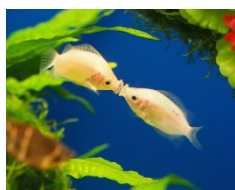

#### ④ハートフル エピソード♡

内容：バレンタインを連想させる名前の魚「キッシンググラミー」や、口内で卵が孵化するまで育てるイクメン魚、「ネブツダイ」、夜はオスとメスが一緒に寝る「コブダイ」など、いつもラブラブ(?)な生き物やバレンタインにちなんだ生き物たちをご紹介します。

キッシンググラミー

ネブツダイ

コブダイ

報道関係者様からのお問い合わせ先

 株式会社サンシャインシティ コミュニケーション部 広報担当 川口・中山・山本  
 TEL. 03-3989-3329（平日 9:30～18:00） FAX. 03-3989-3451 pr@sunshinecity.co.jp