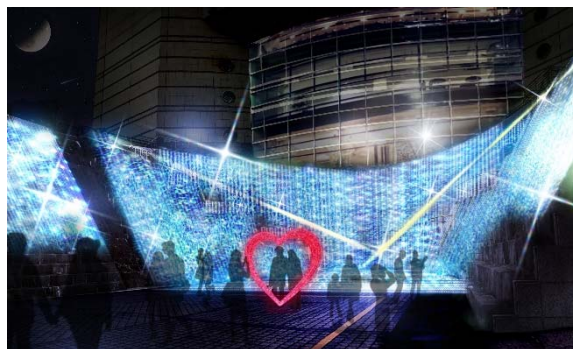

ドックヤードガーデン イルミネーション イメージ

<本件に関する報道関係の方のお問い合わせ先>
ランドマークプラザ広報事務局

TEL：03-4321-0900 FAX：03-3265-5135

<本件に関する一般の方のお問い合わせ先>
ランドマークプラザ TEL：045-222-5015
<http://www.yokohama-landmark.jp>