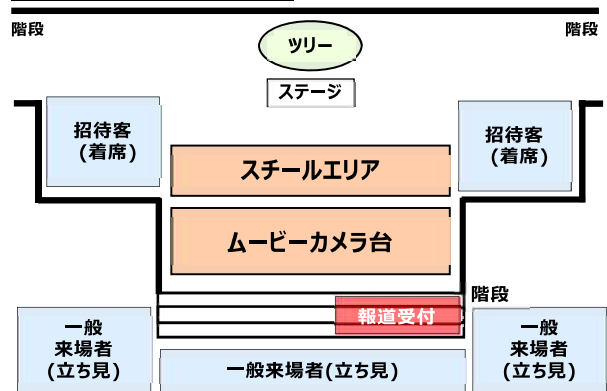

クリスマスツリー点灯式会場