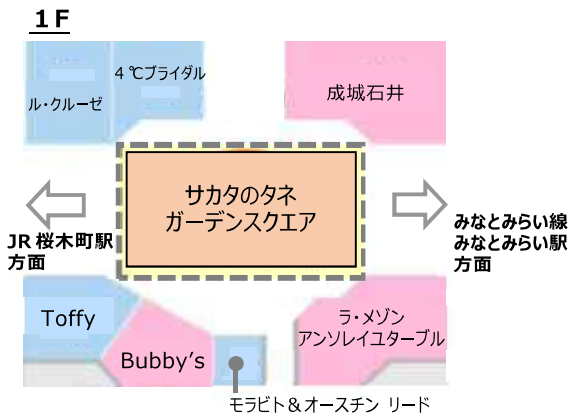

クリスマスツリー点灯式 会場図 <ランドマークプラザ 1階 サカタのタネ ガーデンスクエア>