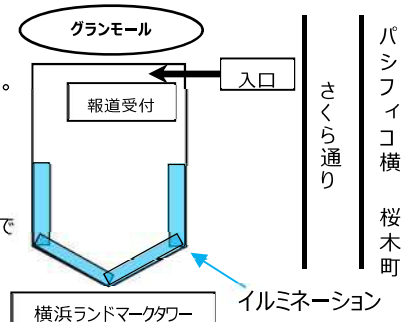

ドックヤードガーデン イルミネーション>

- ■期 間 : 2017年11月7日(火)~2018年3月14日(水)
  *クリスマスソングに合わせたライトアップとフォトスポットは12月25日(月)まで
- ■点灯時間 : 18:00~23:00 (予定)
  ※時期により点灯時間に変更になる場合がございます。
- ■場 所 : 横浜ランドマークタワー ドックヤードガーデン
- ■内 容 : 国重要文化財ドックヤードガーデンでは、高さ約10m、横幅約29mの船型の石壁を活用したイルミネーションを実施。ピーターラビット生誕の地であるイギリスの湖水地方をイメージした約10万球のイルミネーションは、訪れた人々を180度包み込み、幻想的な空間を演出します。また12月25日(月)までの期間、定番のクリスマスソングに合わせたライトアップとフォトスポットが登場し、ロマンティックなクリスマスをお楽しみいただけます。

ドックヤードガーデン イルミネーション イメージ